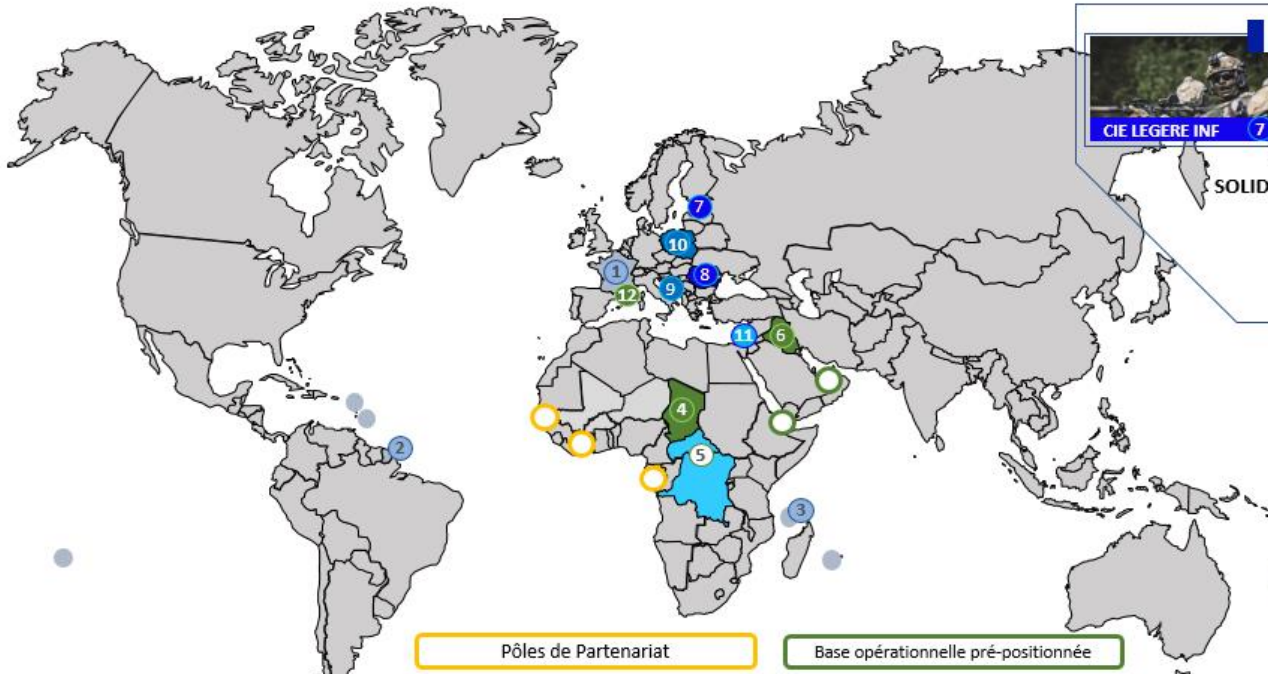

Engagement évolutif, bascule durable vers l'Europe et réactivité face aux crises

STL ①
HARPIE / TITAN ②
NEPHILA
MAJI ③

PROTECTION

FFS ④

RECENTRAGE

RCA - RDC ⑤

MAINTIEN

OP CHAMMAL ⑥

PARTENARIAT PMO

CIE LEGERE INF ⑦

OP LYNX ⑦

REASSURANCE SOLIDARITE STRATEGIQUE

OP AIGLE ⑧

OP ALTHEA ⑨

APP SIT FRA

OP GERFAUT ⑩

MISSOPS : missions opérationnelles (Corymbe, Gerfaut)
 MCD : mission de courte durée
 MLD : mission de longue durée
 OP : opération
 PMO : partenariat militaire opérationnel
 RCA : République Centrafricaine
 STL : Sentinelle